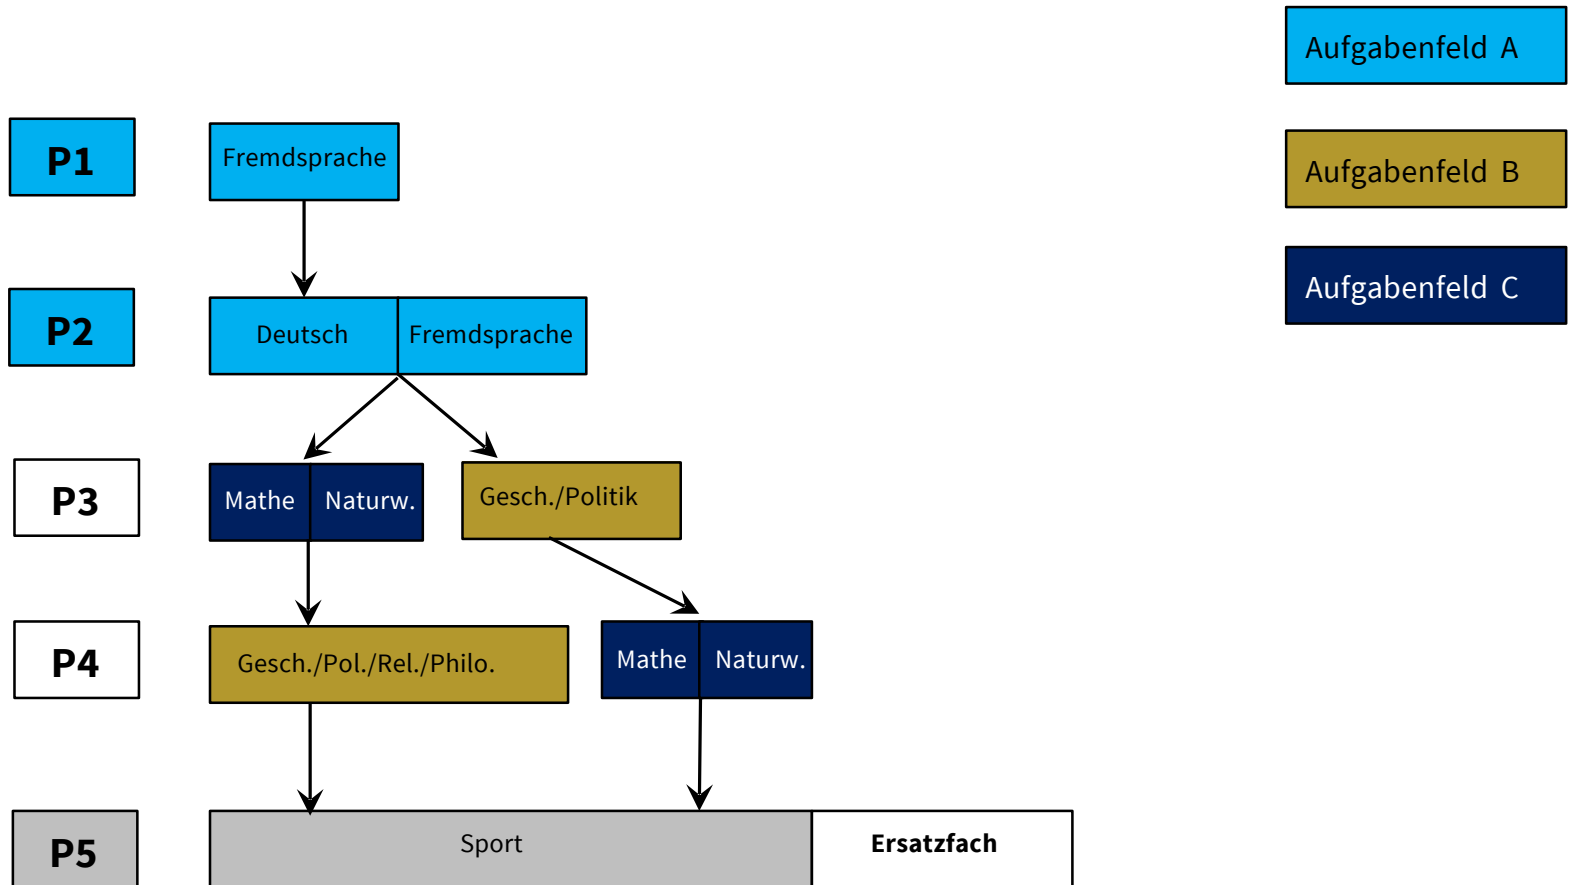

Informationen zur
gymnasialen Oberstufe
am Internat Solling nach G 8

Sprachlicher Schwerpunkt

Sprachlicher Schwerpunkt mit Sport als P5

Naturwissenschaftlicher Schwerpunkt

Gesellschaftswissenschaftlicher Schwerpunkt

Gesellschaftswissenschaftlicher Schwerpunkt mit Sport P5

Musisch-künstlerischer Schwerpunkt

Musisch-künstlerischer Schwerpunkt mit Sport P5

Sportlicher Schwerpunkt

Kontakt und Informationen:

Anja Ruppert

Unterrichtskoordinatorin Oberstufe