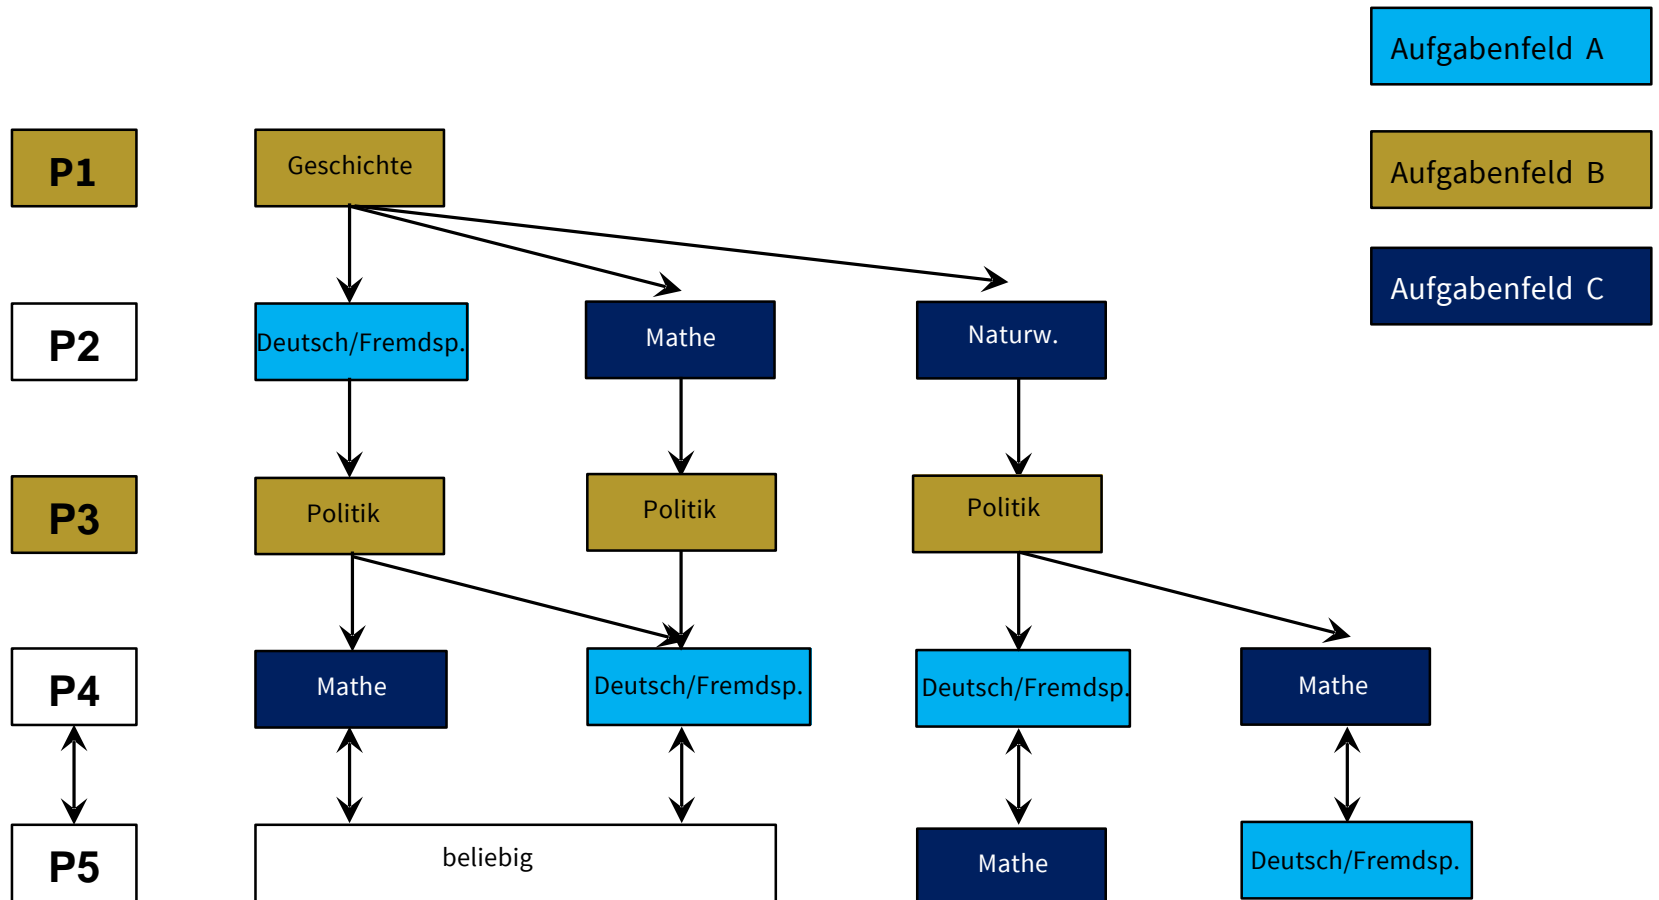

Informationen zur
gymnasialen Oberstufe
am Internat Solling nach G 8

Sprachlicher Schwerpunkt

Sprachlicher Schwerpunkt mit Sport als P5

Naturwissenschaftlicher Schwerpunkt

Gesellschaftswissenschaftlicher Schwerpunkt

Gesellschaftswissenschaftlicher Schwerpunkt mit Sport P5

Musisch-künstlerischer Schwerpunkt

Musisch-künstlerischer Schwerpunkt mit Sport P5

Sportlicher Schwerpunkt

Kontakt und Informationen:

Anja Ruppert

Unterrichtskoordinatorin Oberstufe