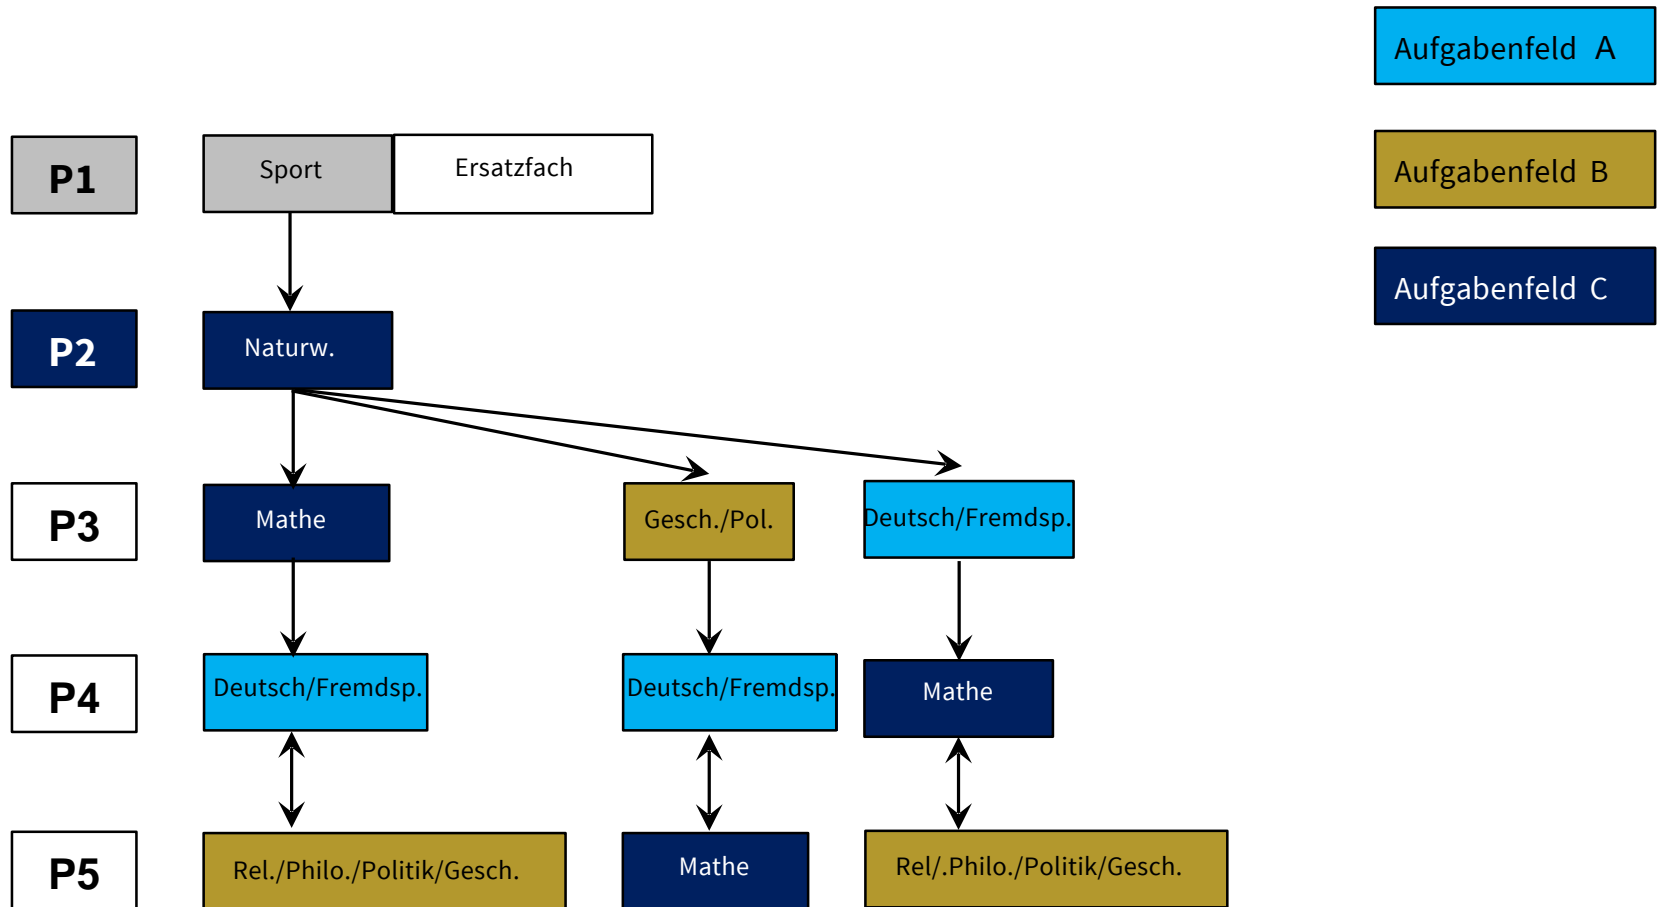

Informationen zur
gymnasialen Oberstufe
am Internat Solling nach G 8

Sprachlicher Schwerpunkt

Sprachlicher Schwerpunkt mit Sport als P5

Naturwissenschaftlicher Schwerpunkt

Gesellschaftswissenschaftlicher Schwerpunkt

Gesellschaftswissenschaftlicher Schwerpunkt mit Sport P5

Musisch-künstlerischer Schwerpunkt

Musisch-künstlerischer Schwerpunkt mit Sport P5

Sportlicher Schwerpunkt

Kontakt und Informationen:

Anja Ruppert

Unterrichtskoordinatorin Oberstufe