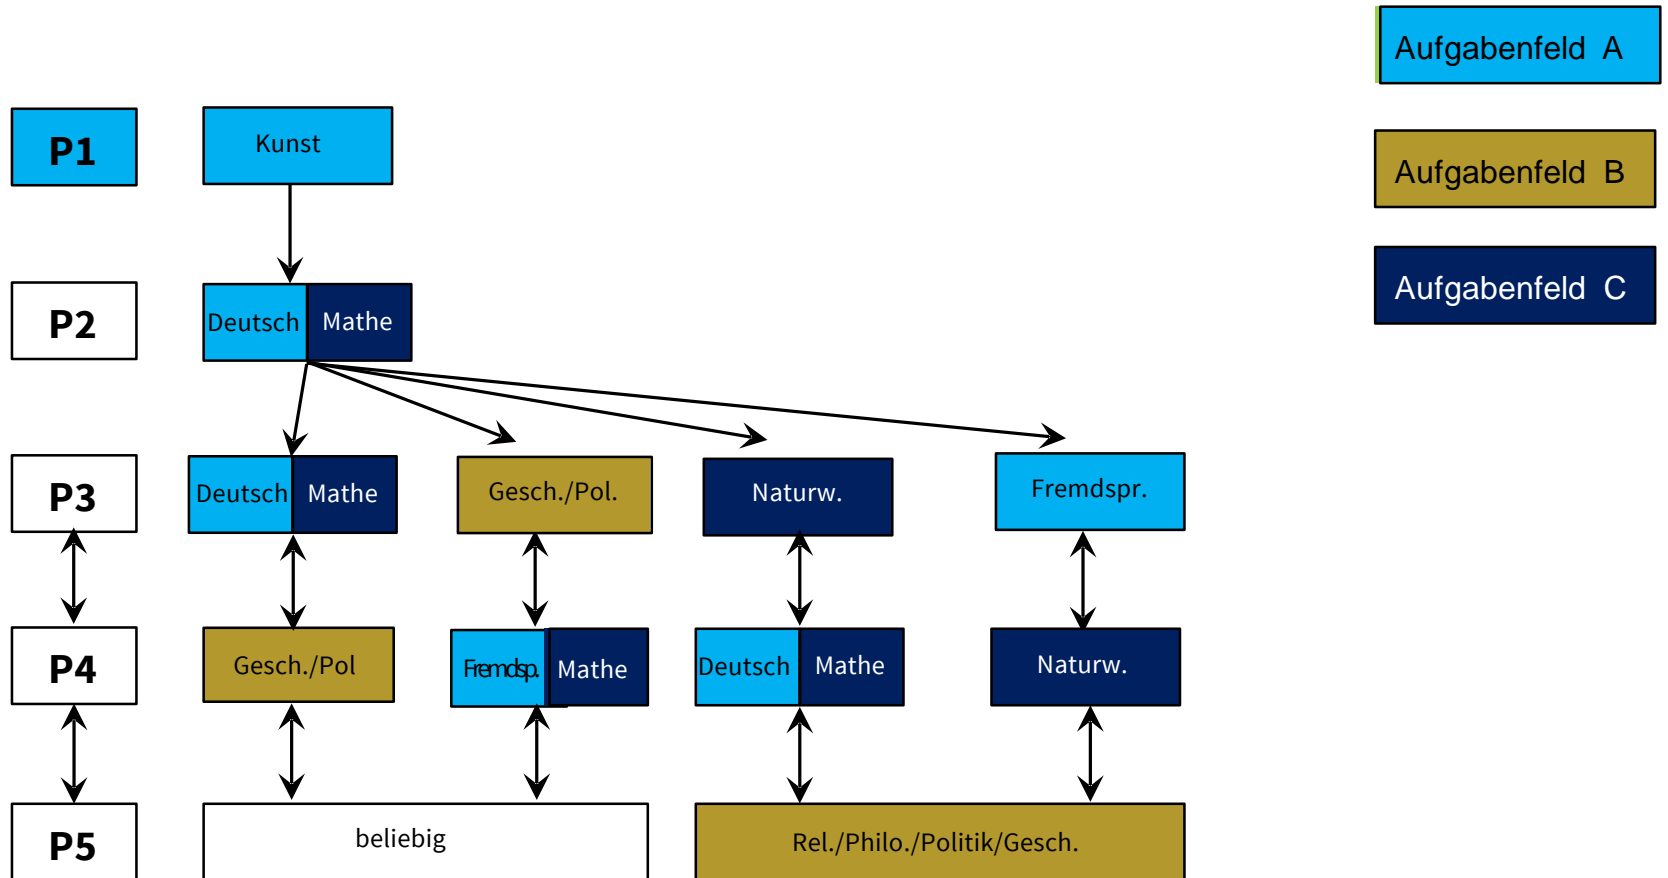

Informationen zur
gymnasialen Oberstufe
am Internat Solling nach G 8

Sprachlicher Schwerpunkt

Sprachlicher Schwerpunkt mit Sport als P5

Naturwissenschaftlicher Schwerpunkt

Gesellschaftswissenschaftlicher Schwerpunkt

Gesellschaftswissenschaftlicher Schwerpunkt mit Sport P5

Musisch-künstlerischer Schwerpunkt

Musisch-künstlerischer Schwerpunkt mit Sport P5

Sportlicher Schwerpunkt

Kontakt und Informationen:

Anja Ruppert

Unterrichtskoordinatorin Oberstufe