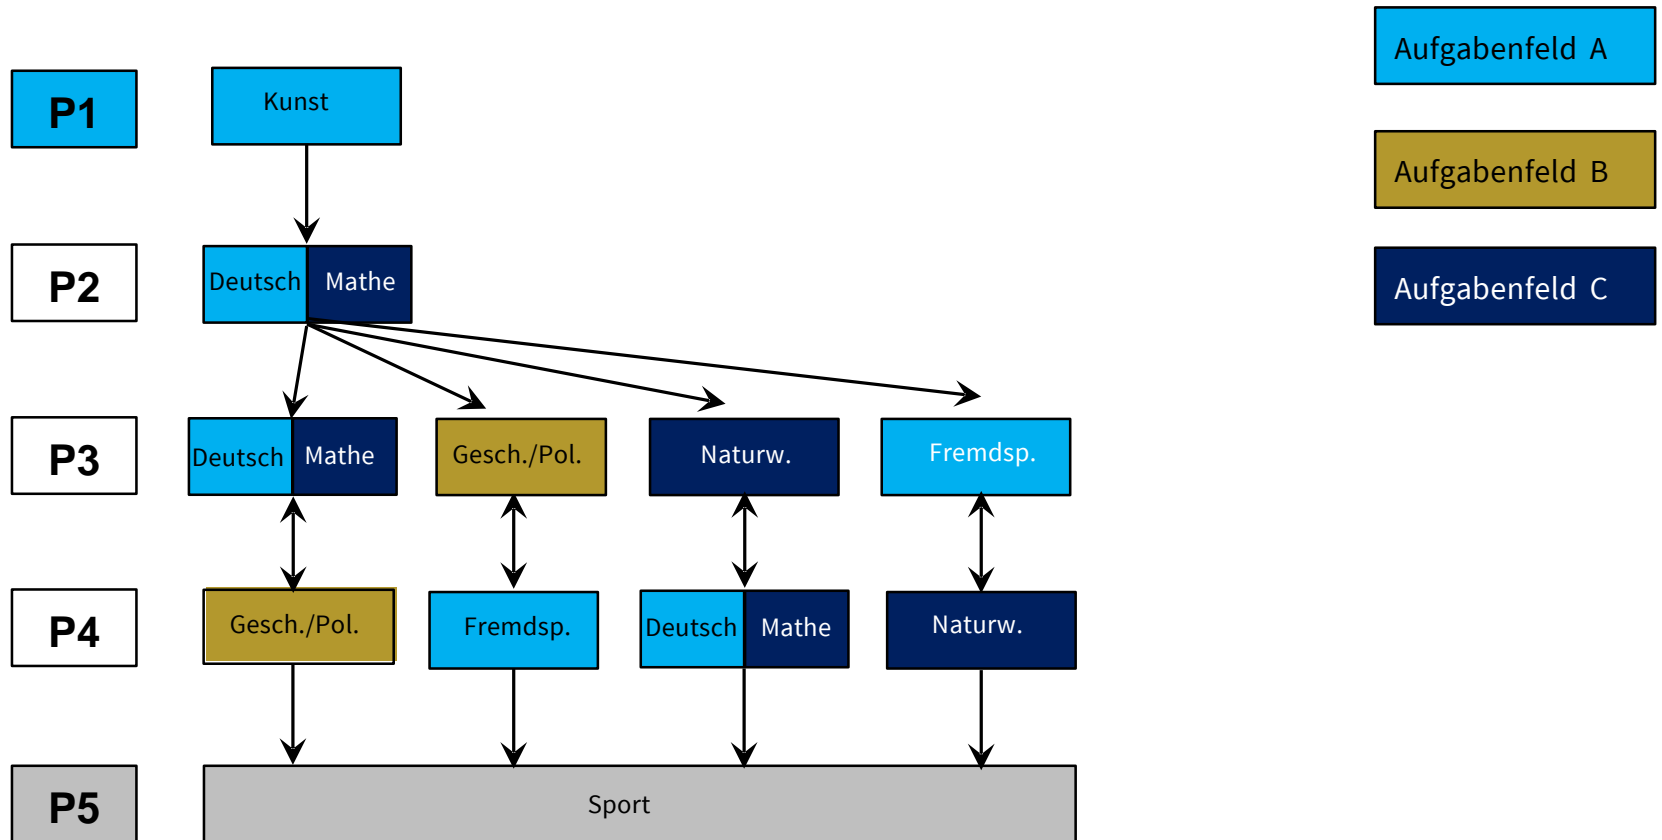

Informationen zur
gymnasialen Oberstufe
am Internat Solling nach G 8

Sprachlicher Schwerpunkt

Sprachlicher Schwerpunkt mit Sport als P5

Naturwissenschaftlicher Schwerpunkt

Gesellschaftswissenschaftlicher Schwerpunkt

Gesellschaftswissenschaftlicher Schwerpunkt mit Sport P5

Musisch-künstlerischer Schwerpunkt

Musisch-künstlerischer Schwerpunkt mit Sport P5

Sportlicher Schwerpunkt

Kontakt und Informationen:

Anja Ruppert

Unterrichtskoordinatorin Oberstufe