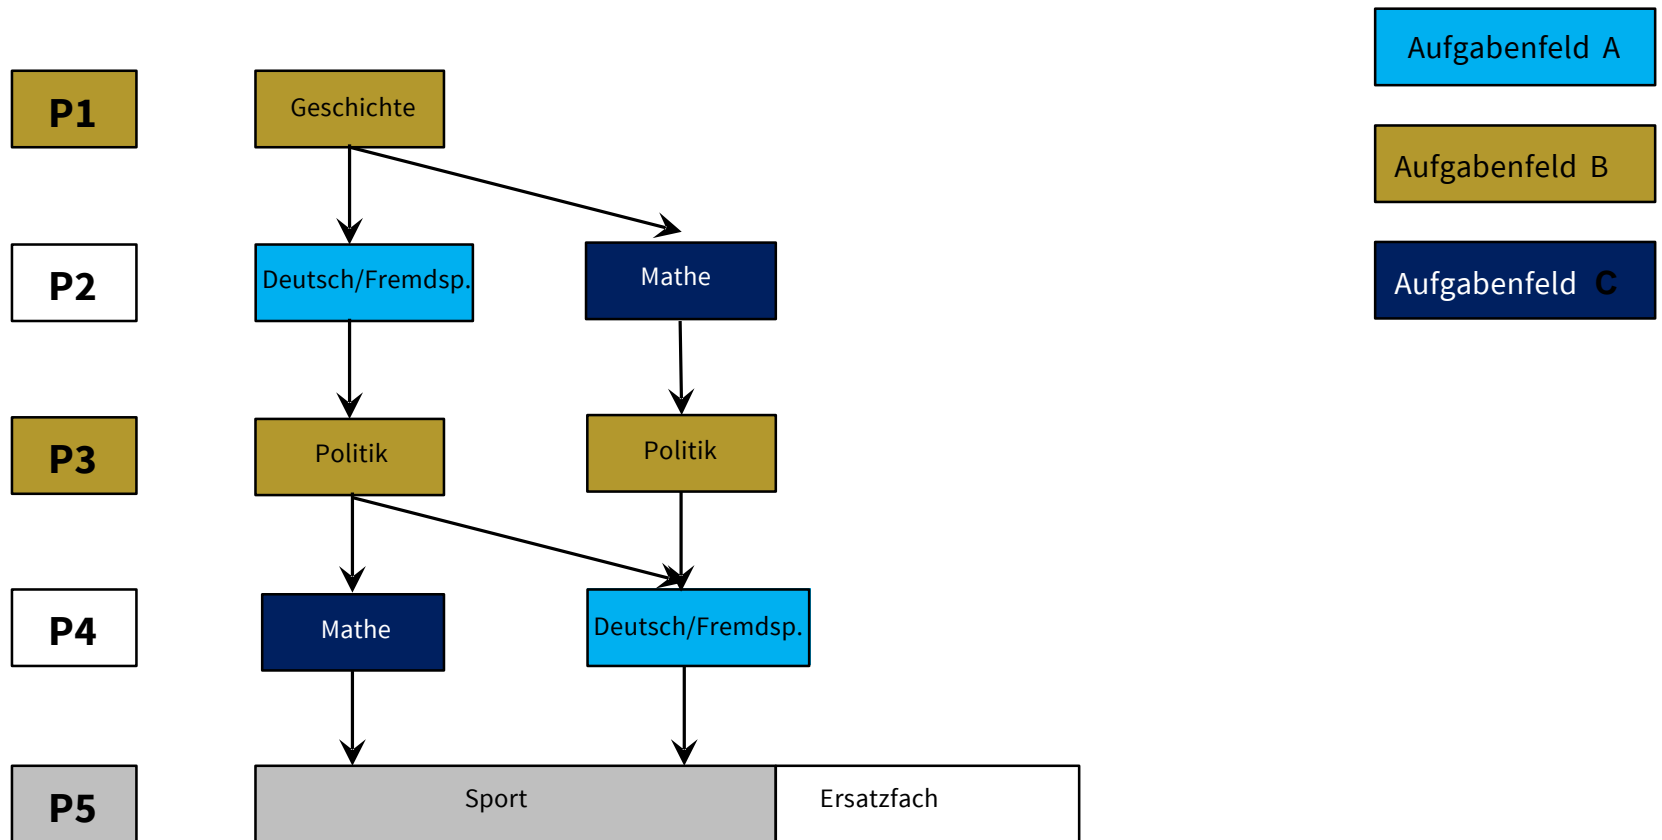

Informationen zur
gymnasialen Oberstufe
am Internat Solling nach G 8

Sprachlicher Schwerpunkt

Sprachlicher Schwerpunkt mit Sport als P5

Naturwissenschaftlicher Schwerpunkt

Gesellschaftswissenschaftlicher Schwerpunkt

Gesellschaftswissenschaftlicher Schwerpunkt mit Sport P5

Musisch-künstlerischer Schwerpunkt

Musisch-künstlerischer Schwerpunkt mit Sport P5

Sportlicher Schwerpunkt

Kontakt und Informationen:

Anja Ruppert

Unterrichtskoordinatorin Oberstufe