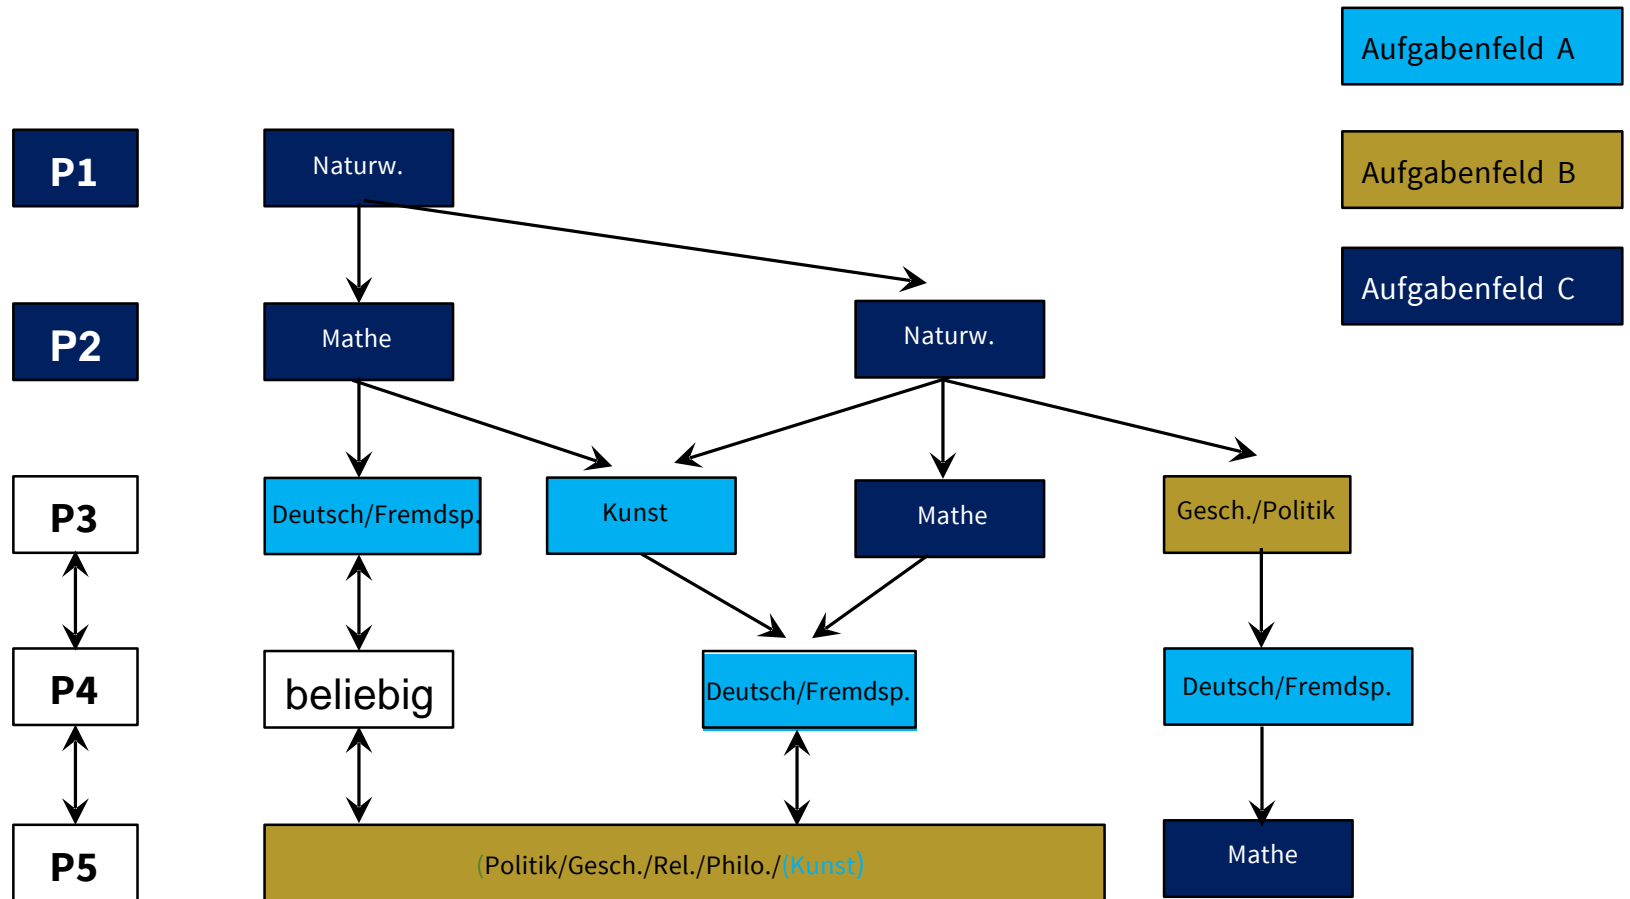

Informationen zur
gymnasialen Oberstufe
am Internat Solling nach G 8

Sprachlicher Schwerpunkt

Sprachlicher Schwerpunkt mit Sport als P5

Naturwissenschaftlicher Schwerpunkt

Gesellschaftswissenschaftlicher Schwerpunkt

Gesellschaftswissenschaftlicher Schwerpunkt mit Sport P5

Musisch-künstlerischer Schwerpunkt

Musisch-künstlerischer Schwerpunkt mit Sport P5

Sportlicher Schwerpunkt

Kontakt und Informationen:

Anja Ruppert

Unterrichtskoordinatorin Oberstufe