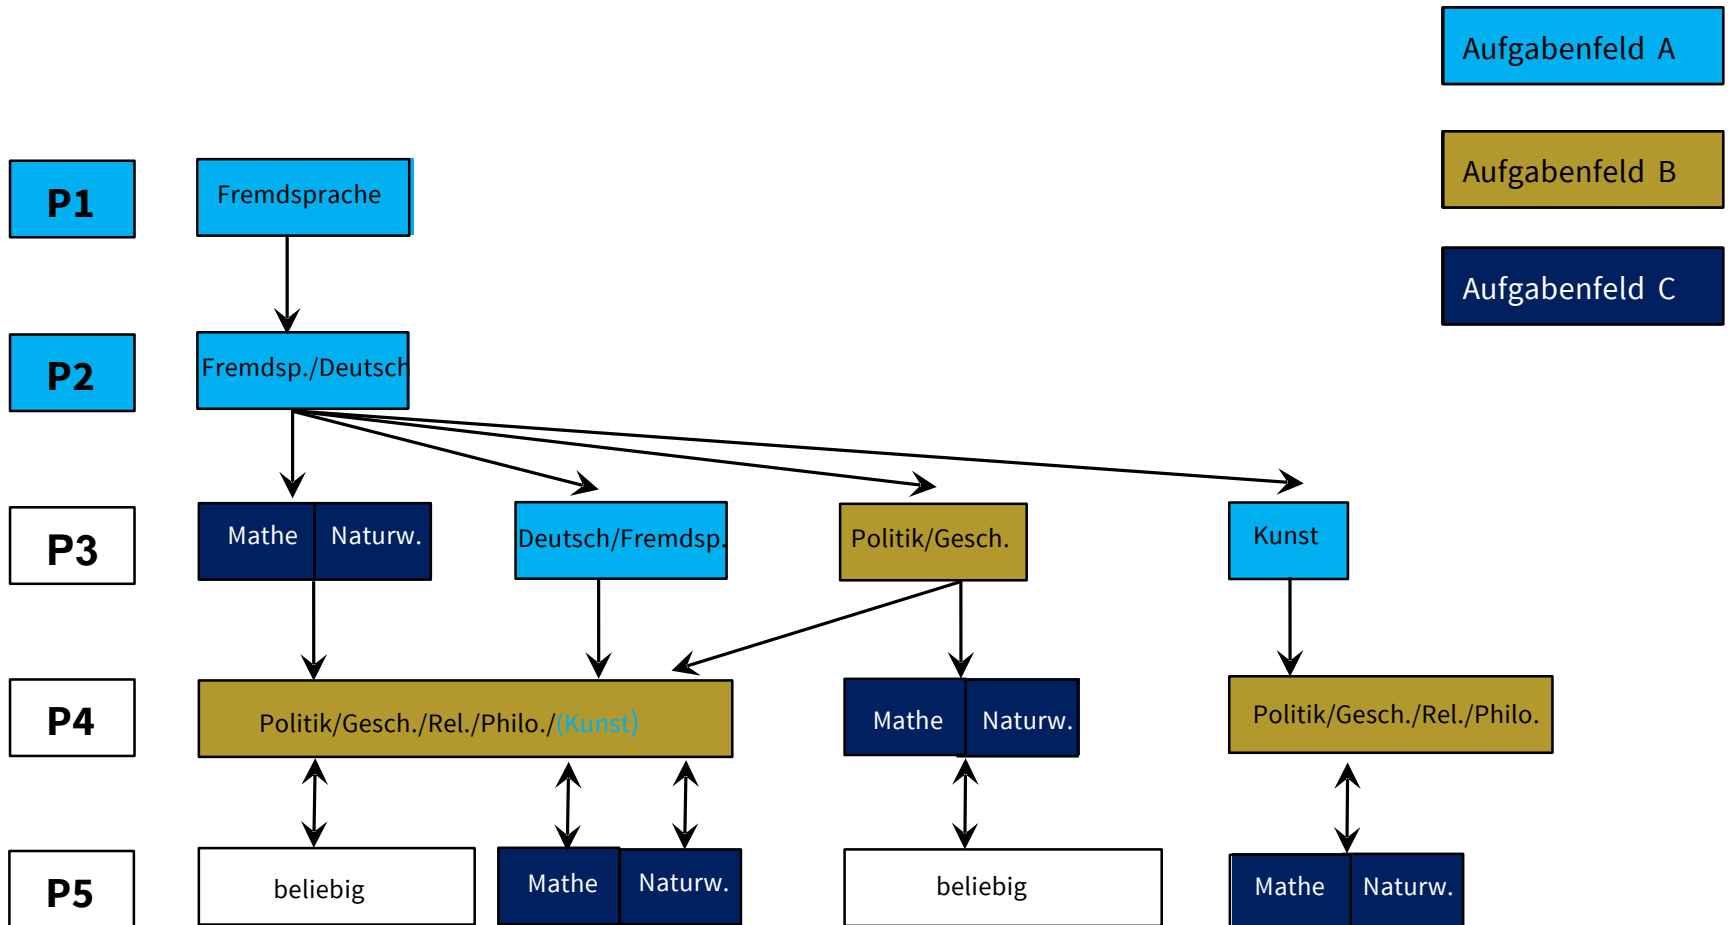

Informationen zur
gymnasialen Oberstufe
am Internat Solling nach G 8

Sprachlicher Schwerpunkt

Sprachlicher Schwerpunkt mit Sport als P5

Naturwissenschaftlicher Schwerpunkt

Gesellschaftswissenschaftlicher Schwerpunkt

Gesellschaftswissenschaftlicher Schwerpunkt mit Sport P5

Musisch-künstlerischer Schwerpunkt

Musisch-künstlerischer Schwerpunkt mit Sport P5

Sportlicher Schwerpunkt

Kontakt und Informationen:

Anja Ruppert

Unterrichtskoordinatorin Oberstufe