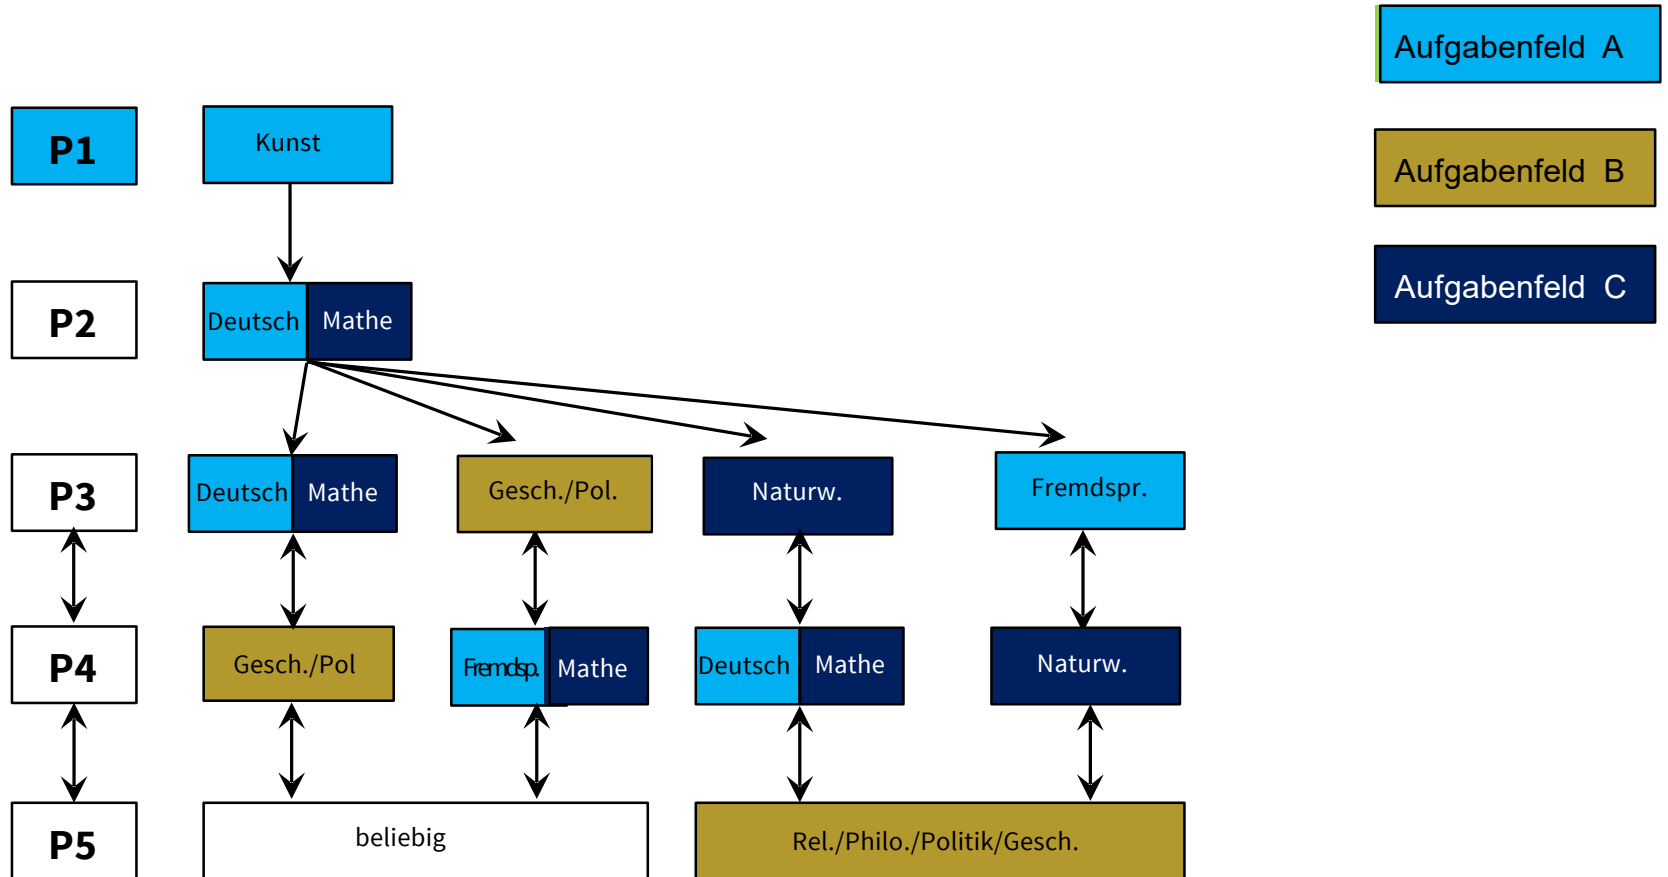

Informationen zur
gymnasialen Oberstufe
am Internat Solling nach G 9
- Profile -

Naturwissenschaftlicher Schwerpunkt

Sprachlicher Schwerpunkt

Sprachlicher Schwerpunkt mit Sport als P5

Gesellschaftswissenschaftlicher Schwerpunkt mit Sport P5

Musisch-künstlerischer Schwerpunkt

Musisch-künstlerischer Schwerpunkt mit Sport P5

Sportlicher Schwerpunkt

Kontakt und Informationen:

Anja Ruppert

Unterrichtskoordinatorin Oberstufe

Internat Solling

Staatlich anerkanntes Gymnasium