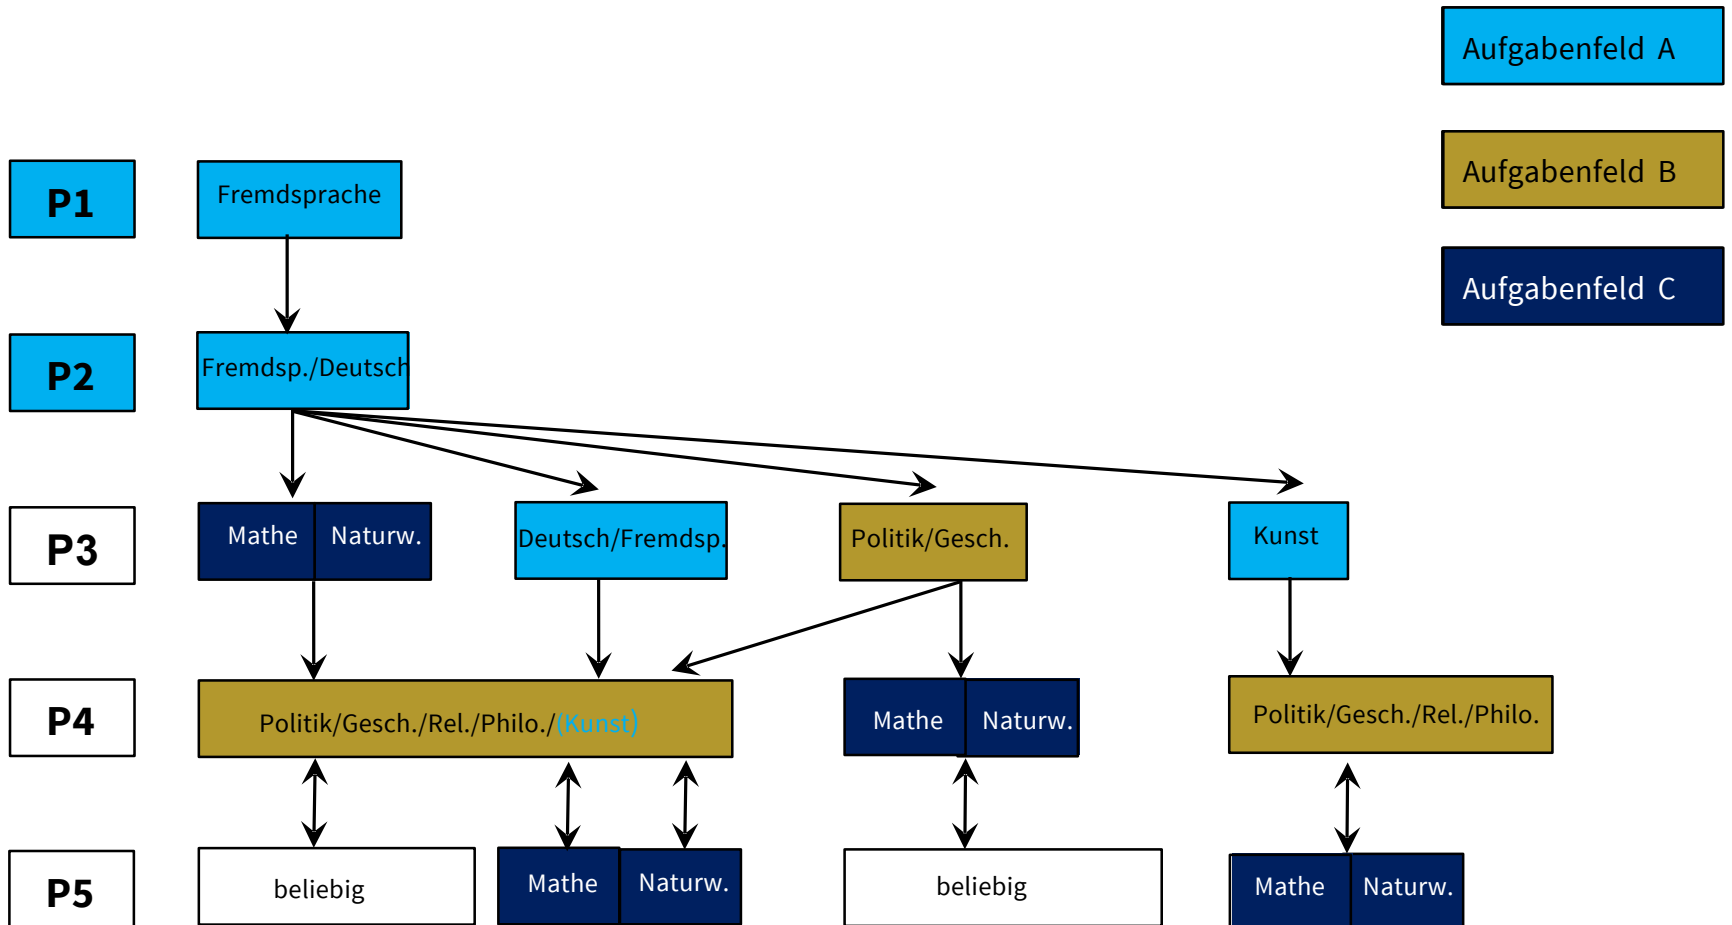

Informationen zur
gymnasialen Oberstufe
am Internat Solling nach G 9
- Profile -

Naturwissenschaftlicher Schwerpunkt

Sprachlicher Schwerpunkt

Sprachlicher Schwerpunkt mit Sport als P5

Gesellschaftswissenschaftlicher Schwerpunkt mit Sport P5

Musisch-künstlerischer Schwerpunkt

Musisch-künstlerischer Schwerpunkt mit Sport P5

Sportlicher Schwerpunkt

Kontakt und Informationen:

Anja Ruppert

Unterrichtskoordinatorin Oberstufe

Internat Solling

Staatlich anerkanntes Gymnasium