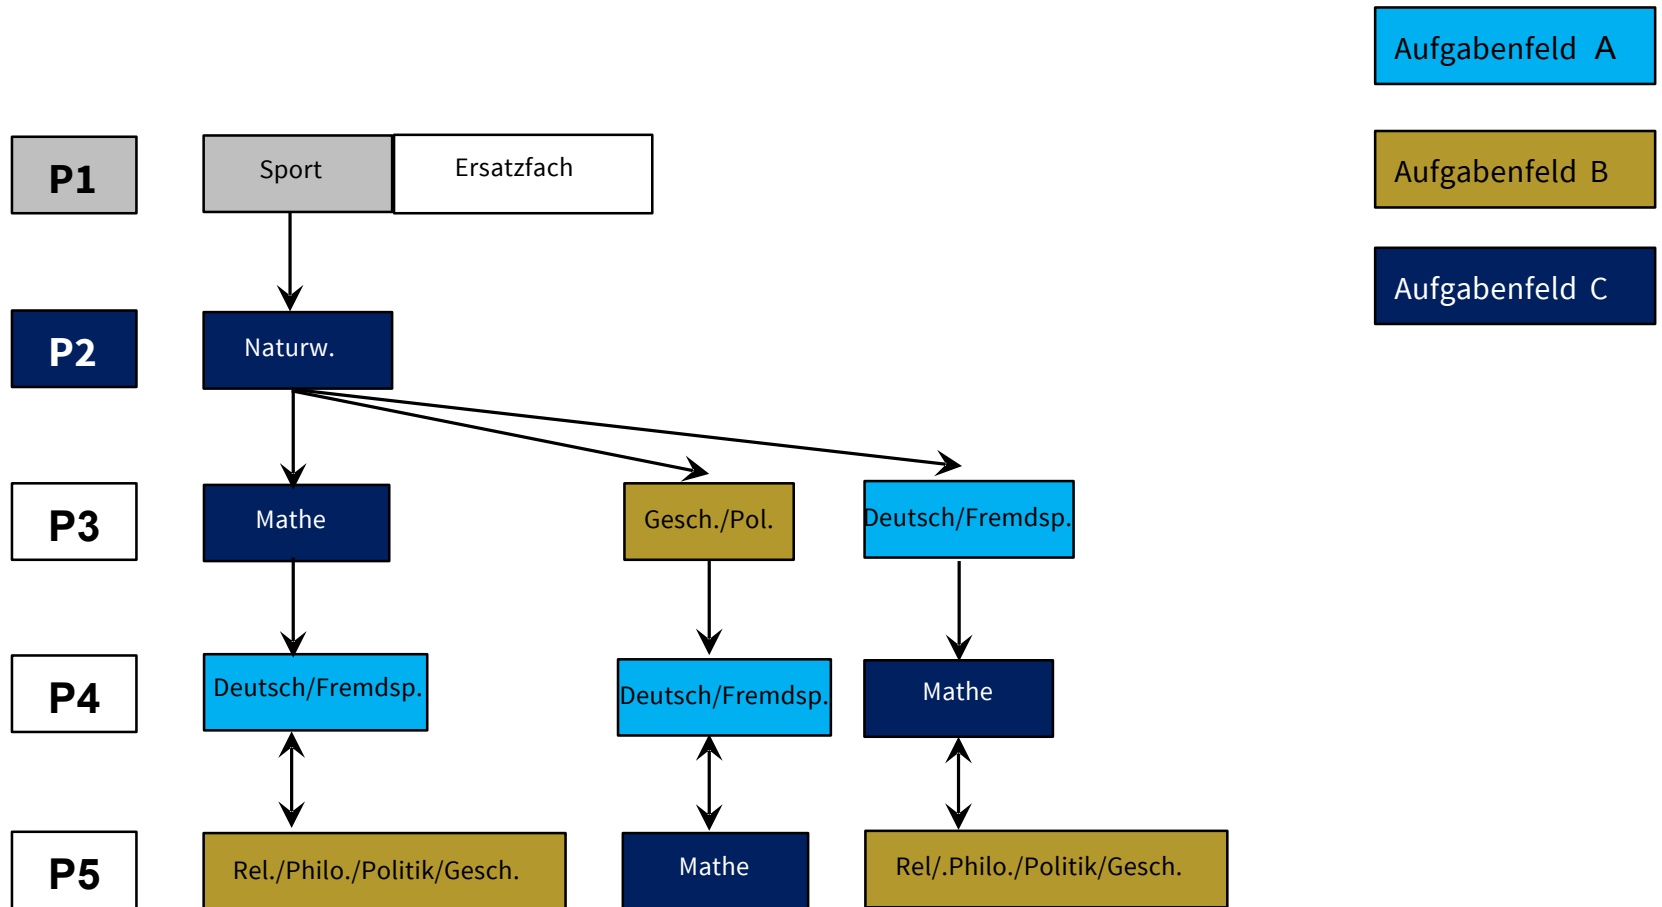

Informationen zur
gymnasialen Oberstufe
am Internat Solling nach G 9
- Profile -

Naturwissenschaftlicher Schwerpunkt

Sprachlicher Schwerpunkt

Sprachlicher Schwerpunkt mit Sport als P5

Gesellschaftswissenschaftlicher Schwerpunkt mit Sport P5

Musisch-künstlerischer Schwerpunkt

Musisch-künstlerischer Schwerpunkt mit Sport P5

Sportlicher Schwerpunkt

Kontakt und Informationen:

Anja Ruppert

Unterrichtskoordinatorin Oberstufe

Internat Solling

Staatlich anerkanntes Gymnasium