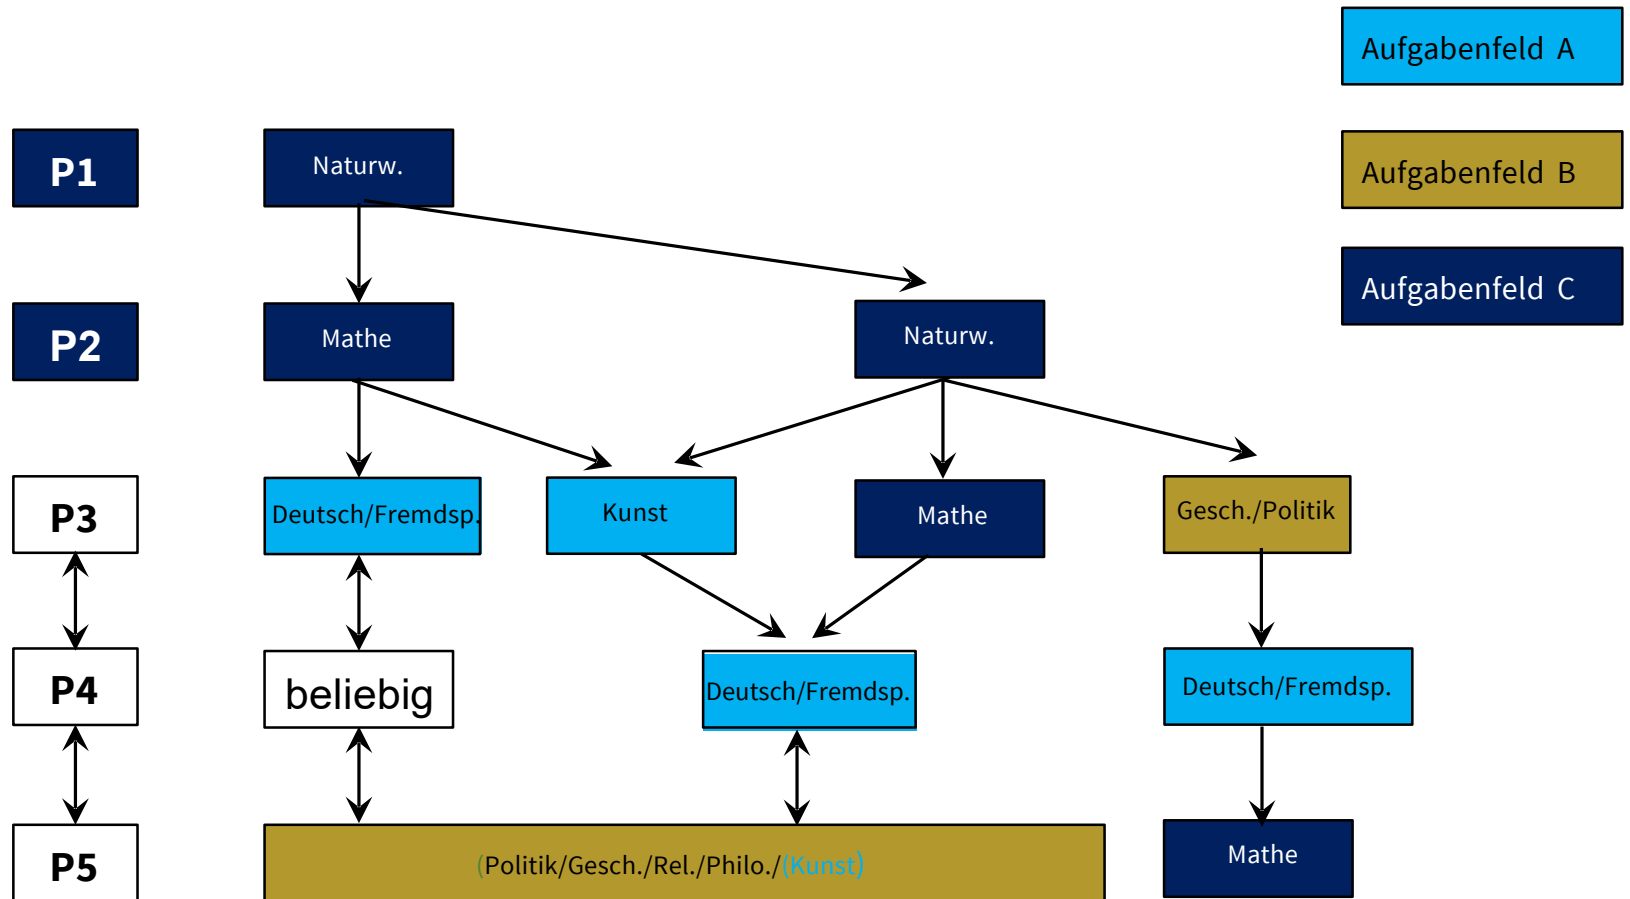

Informationen zur
gymnasialen Oberstufe
am Internat Solling nach G 9
- Profile -

Naturwissenschaftlicher Schwerpunkt

Sprachlicher Schwerpunkt

Sprachlicher Schwerpunkt mit Sport als P5

Gesellschaftswissenschaftlicher Schwerpunkt mit Sport P5

Musisch-künstlerischer Schwerpunkt

Musisch-künstlerischer Schwerpunkt mit Sport P5

Sportlicher Schwerpunkt

Kontakt und Informationen:

Anja Ruppert

Unterrichtskoordinatorin Oberstufe

Internat Solling

Staatlich anerkanntes Gymnasium