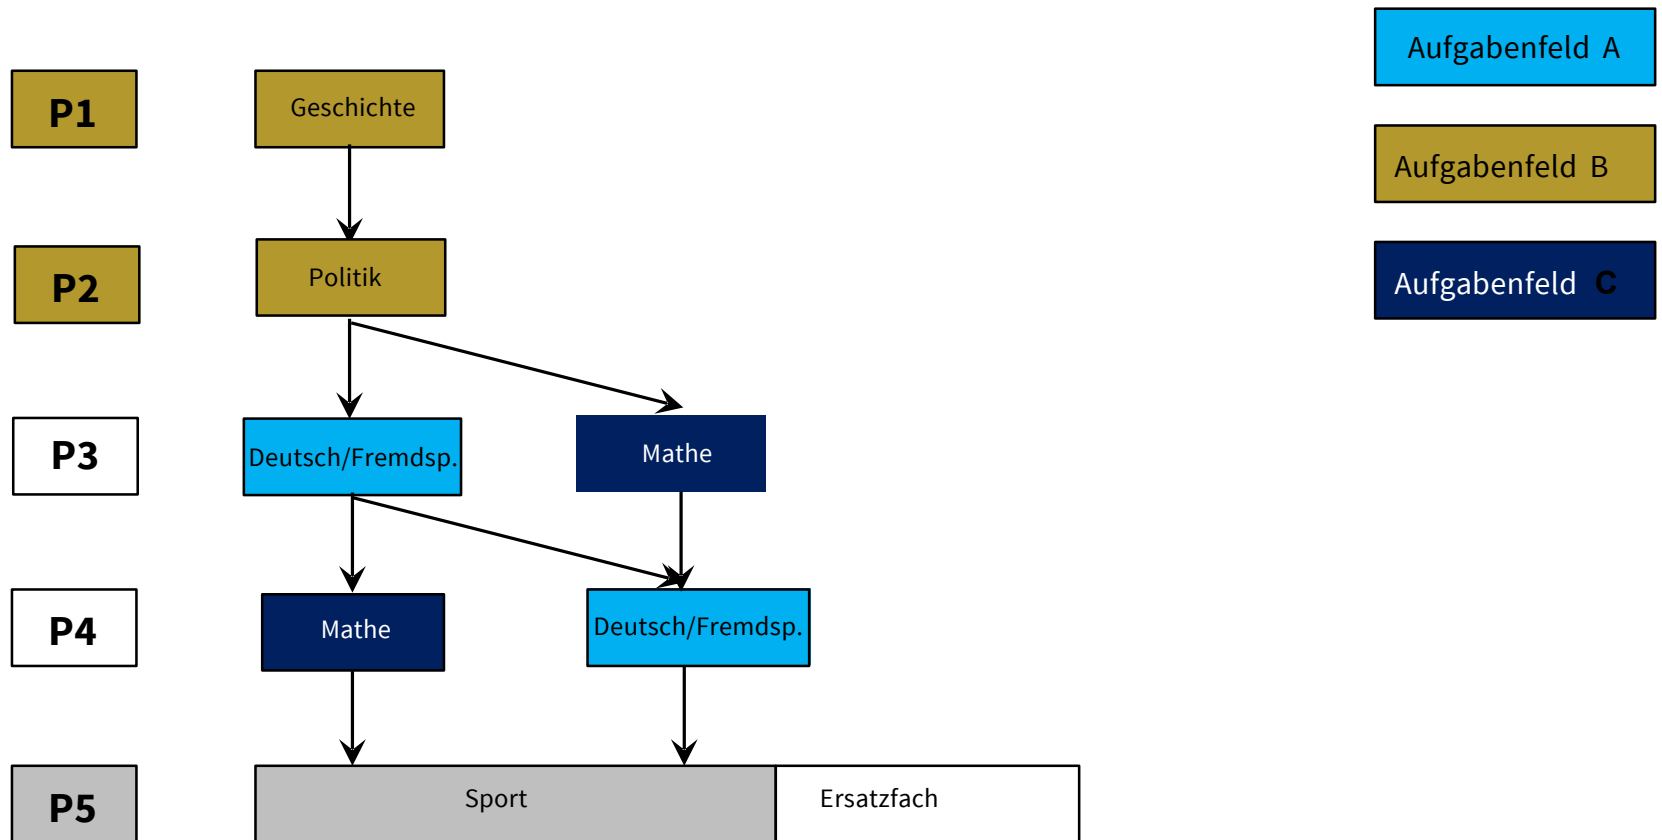

Informationen zur
gymnasialen Oberstufe
am Internat Solling nach G 9
- Profile -

Naturwissenschaftlicher Schwerpunkt

Sprachlicher Schwerpunkt

Sprachlicher Schwerpunkt mit Sport als P5

Gesellschaftswissenschaftlicher Schwerpunkt mit Sport P5

Musisch-künstlerischer Schwerpunkt

Musisch-künstlerischer Schwerpunkt mit Sport P5

Sportlicher Schwerpunkt

Kontakt und Informationen:

Anja Ruppert

Unterrichtskoordinatorin Oberstufe

Internat Solling

Staatlich anerkanntes Gymnasium