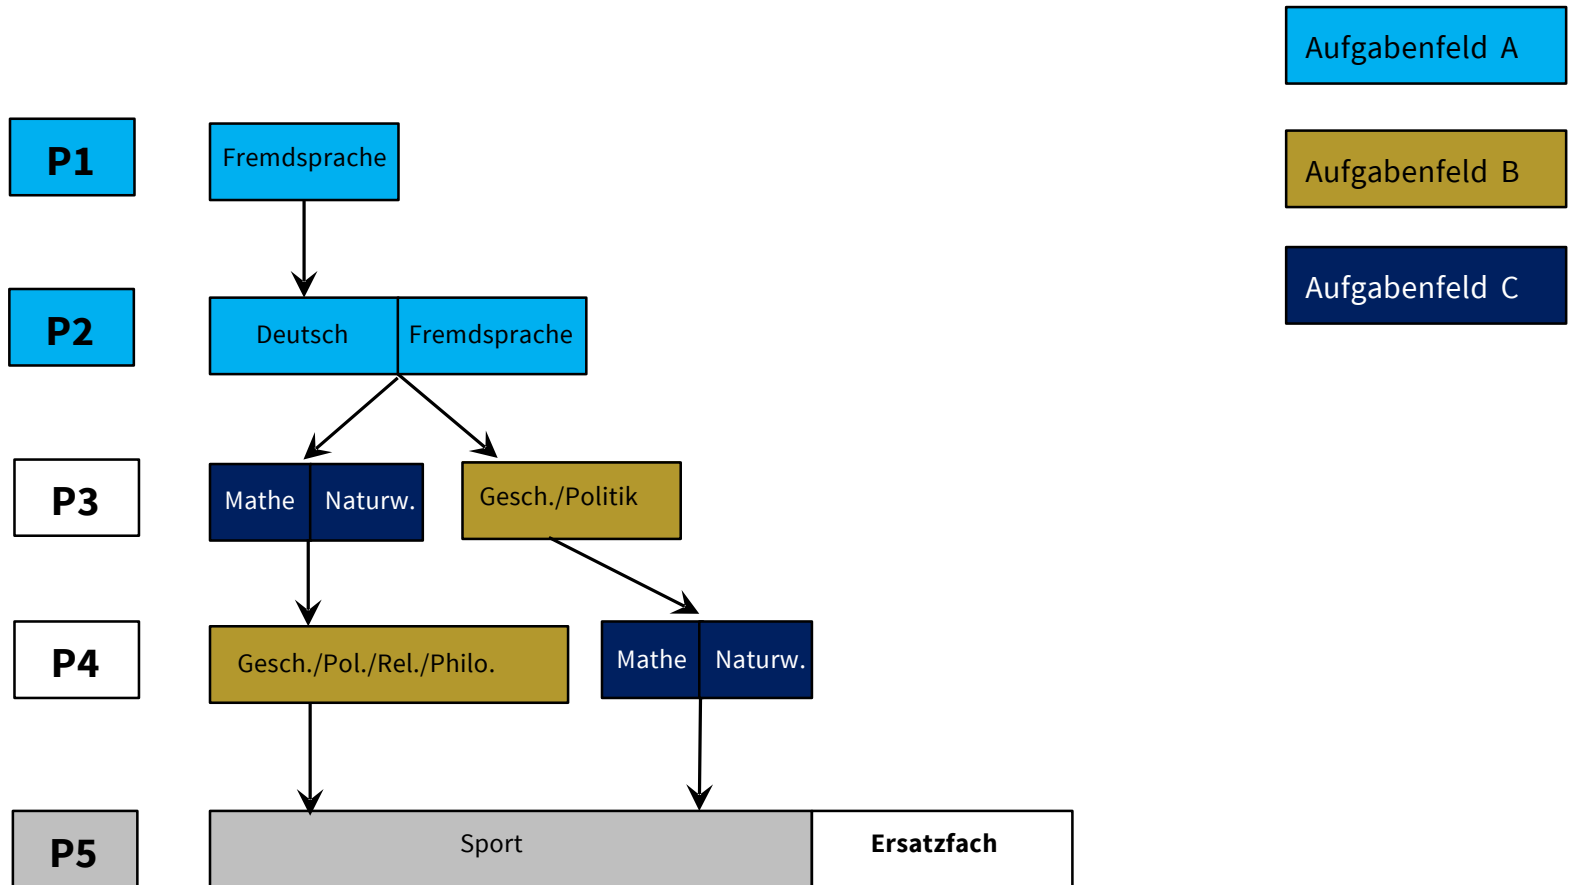

Informationen zur
gymnasialen Oberstufe
am Internat Solling nach G 9
- Profile -

Naturwissenschaftlicher Schwerpunkt

Sprachlicher Schwerpunkt

Sprachlicher Schwerpunkt mit Sport als P5

Gesellschaftswissenschaftlicher Schwerpunkt mit Sport P5

Musisch-künstlerischer Schwerpunkt

Musisch-künstlerischer Schwerpunkt mit Sport P5

Sportlicher Schwerpunkt

Kontakt und Informationen:

Anja Ruppert

Unterrichtskoordinatorin Oberstufe

Internat Solling

Staatlich anerkanntes Gymnasium