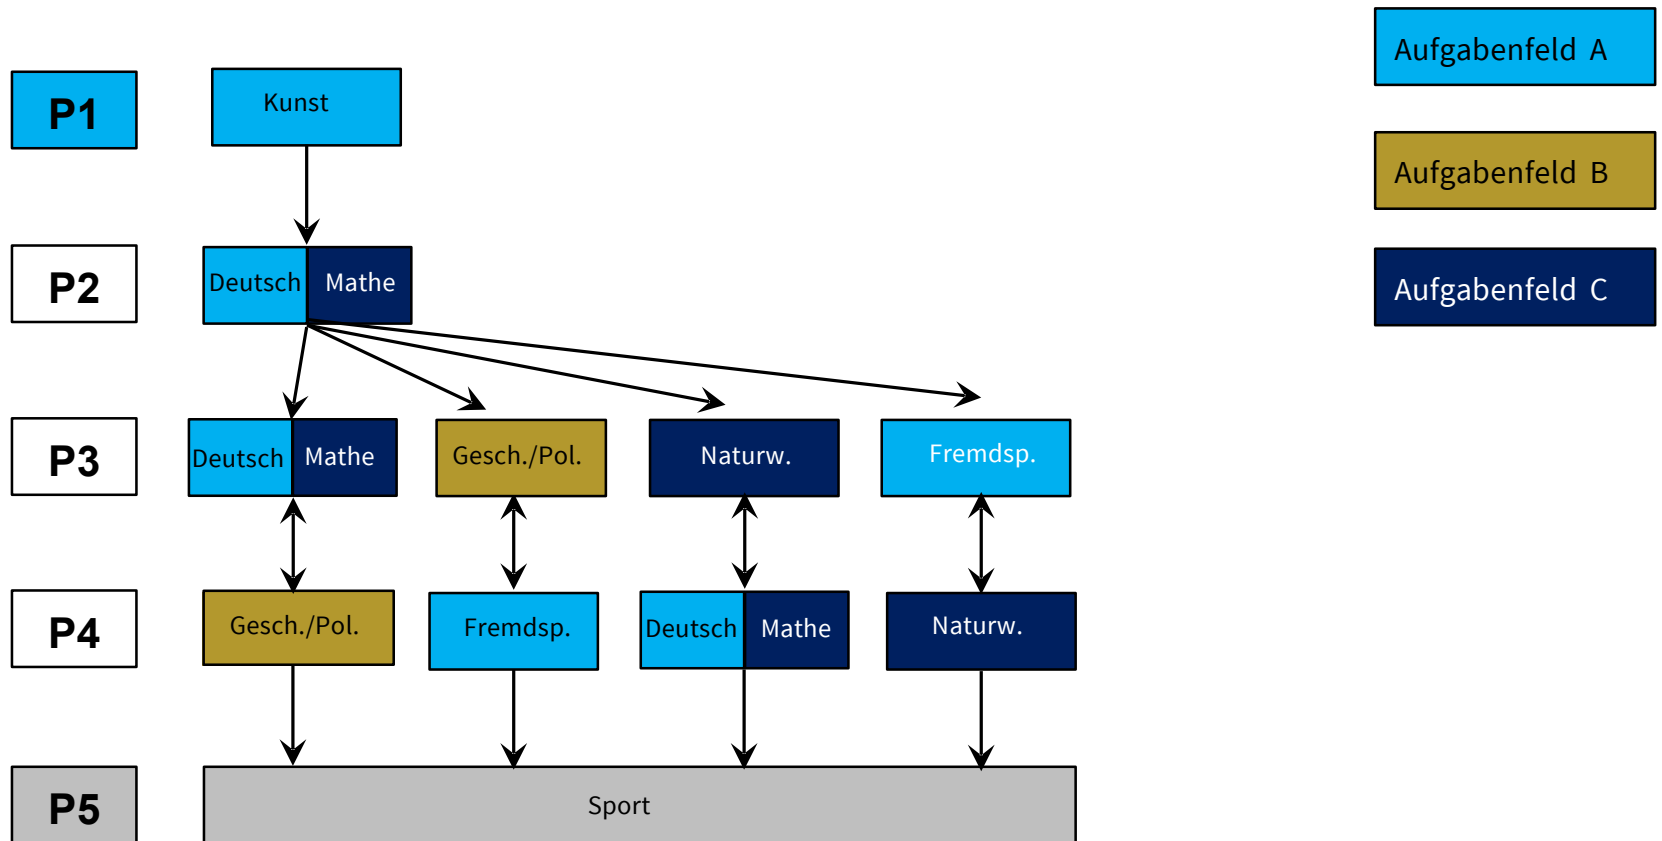

Informationen zur
gymnasialen Oberstufe
am Internat Solling nach G 9
- Profile -

Naturwissenschaftlicher Schwerpunkt

Sprachlicher Schwerpunkt

Sprachlicher Schwerpunkt mit Sport als P5

Gesellschaftswissenschaftlicher Schwerpunkt mit Sport P5

Musisch-künstlerischer Schwerpunkt

Musisch-künstlerischer Schwerpunkt mit Sport P5

Sportlicher Schwerpunkt

Kontakt und Informationen:

Anja Ruppert

Unterrichtskoordinatorin Oberstufe

Internat Solling

Staatlich anerkanntes Gymnasium